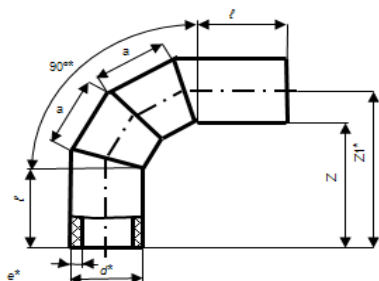

ДЕТАЛИ СОЕДИНИТЕЛЬНЫЕ ИЗ ПОЛИЭТИЛЕНА СВАРНЫЕ ДЛЯ НАПОРНЫХ ТРУБОПРОВОДОВ

Ту -2248-025-73011750-2013

Отвод 90° сварной

с 9 марта 2021 г.

d n мм	l, мм	Цена за шт, руб., с НДС ПЭ100 SDR 17 (PN 10)
110	185	1155,00
160	200	1728,00
200	208	2949,00
225	213	3954,00
250	310	4461,00
280	320	5827,00
315	370	8186,00
355	370	9178,00
400	378	12168,00
450	385	16459,00
500	443	22950,00
560	453	30466,00
630	460	40698

Отвод 90° сварной двухсекционный

d n мм	l, мм	Цена за шт, руб., с НДС ПЭ100 SDR 17 (PN 10)
710	850	116054,00
800	900	152248,00
900	900	198519,00
1000	950	256238,00
1200	1000	386824,00

Отвод 45-60° сварной