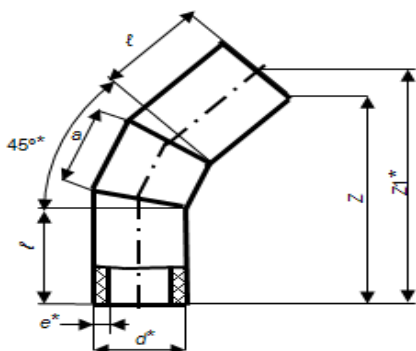

ДЕТАЛИ СОЕДИНИТЕЛЬНЫЕ ИЗ ПОЛИЭТИЛЕНА СВАРНЫЕ ДЛЯ НАПОРНЫХ ТРУБОПРОВОДОВ

Ту -2248-025-73011750-2013

Отвод 90° сварной

с 9 марта 2021 г.

d n мм	l, мм	Цена за шт, руб., с НДС ПЭ100 SDR 17 (PN 10)
110	185	1155,00
160	200	1728,00
200	208	2949,00
225	213	3954,00
250	310	4461,00
280	320	5827,00
315	370	8186,00
355	370	9178,00
400	378	12168,00
450	385	16459,00
500	443	22950,00
560	453	30466,00
630	460	40698

Отвод 90° сварной двухсекционный

d n мм	l, мм	Цена за шт, руб., с НДС ПЭ100 SDR 17 (PN 10)
710	850	116054,00
800	900	152248,00
900	900	198519,00
1000	950	256238,00
1200	1000	386824,00

Отвод 45-60° сварной