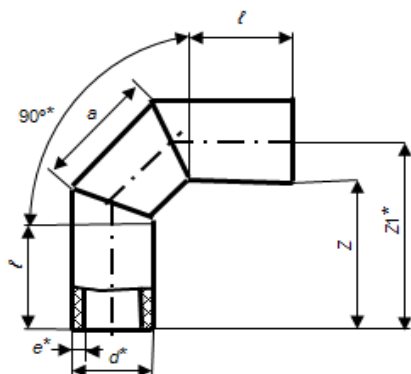

ДЕТАЛИ СОЕДИНИТЕЛЬНЫЕ ИЗ ПОЛИЭТИЛЕНА СВАРНЫЕ ДЛЯ НАПОРНЫХ ТРУБОПРОВОДОВ

Ту -2248-025-73011750-2013

Отвод 90° сварной

с 9 марта 2021 г.

d n мм	l, мм	Цена за шт, руб., с НДС ПЭ100 SDR 17 (PN 10)
110	185	1155,00
160	200	1728,00
200	208	2949,00
225	213	3954,00
250	310	4461,00
280	320	5827,00
315	370	8186,00
355	370	9178,00
400	378	12168,00
450	385	16459,00
500	443	22950,00
560	453	30466,00
630	460	40698

Отвод 90° сварной двухсекционный

d n мм	l, мм	Цена за шт, руб., с НДС ПЭ100 SDR 17 (PN 10)
710	850	116054,00
800	900	152248,00
900	900	198519,00
1000	950	256238,00
1200	1000	386824,00

Отвод 45-60° сварной