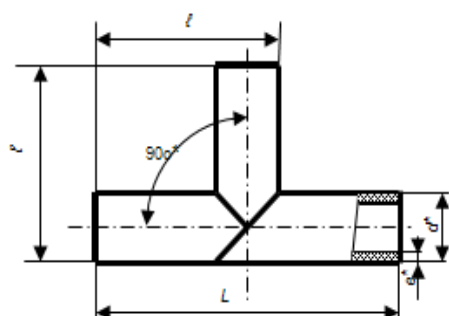

Тройник сварной

d n мм	l, мм	Цена за шт, руб., с НДС ПЭ100 SDR 17 (PN 10)
110	315	1567,00
160	390	2233,00
200	450	3937,00
225	488	5347,00
250	625	6284,00
280	670	8324,00
315	773	12236,00
355	833	13606,00
400	900	18234,00
450	975	24643,00
500	1100	34617,00
560	1700	75027,00
630	1750	951881,00
710	1850	125137,00
800	1900	157389,00
900	1950	197114,00
1000	2150	266931,00
1200	2300	388676,00