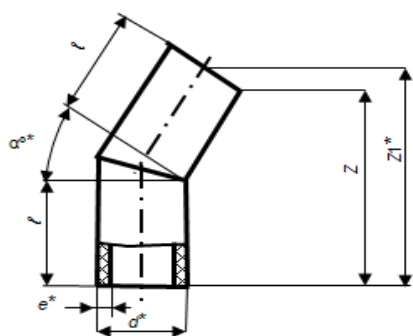

Отвод 15-30* сварной

d n мм	l, мм	Цена за шт, руб., с НДС ПЭ100 SDR 17 (PN 10)
110	175	783,00
160	190	1116,00
200	198	1880,00
225	203	2467,00
250	310	3163,00
280	310	3996,00
315	360	5827,00
355	360	6204,00
400	368	8089,00
450	425	11824,00
500	433	15046,00
560	443	19537,00
630	450	25500,00
710	680	50316,00
800	720	67350,00
900	780	91548,00
1000	830	120441,00
1200	880	184124,00